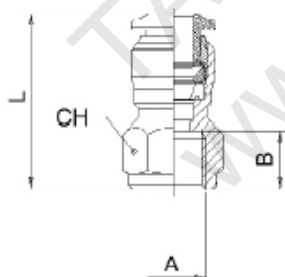

ТЕХНИЧЕСКА ХАРАКТЕРИСТИКА

50030N

RACCORDO DIRITTO FEMMINA - STRAIGHT FEMALE ADAPTOR

СЪЕДИНИТЕЛ ПРАВ

Характеристики:

Tube		A	B	L	CH	Conf. Pack.
4	-	M5	5.5	21	11	25
4	-	1/8	8.5	24	13	25
4	-	1/4	11	27.5	16	25
5	-	1/8	8.5	26.5	13	25
6	-	1/8	8.5	26	13	25
6	-	1/4	11	29.5	16	25
8	-	1/8	8.5	27	15	25
8	-	1/4	11	29.5	17	25
8	-	3/8	12	32	19	25
10	-	1/4	11	32	18	25
10	-	3/8	12	33.5	19	25
10	-	1/2	15	39	24	25
12	-	3/8	12	36	21	25
12	-	1/2	15	41	24	25

тръба размери

бр.опаковка